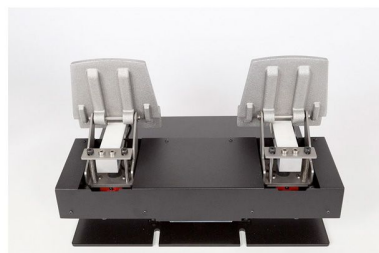

Flight Sim Rudder Pedals – Ruddo PLUS

Step on for real con nuestro Ruddo con Hall Effect. Siente las Células de Carga en los frenos diferenciales para un rendimiento y durabilidad superiores.

Irrrompibles, garantizado.

Virtual-Fly produce los RUDDO Pedals con un compromiso de durabilidad superior.

Su carcasa de metal, las partes de aluminio y acero así como las piezas móviles están diseñadas para una vida útil y rendimiento duraderos.

¿Alguien dijo innovación?

Sensores magnéticos Hall Effect

RUDDO Pedals están equipados con células de carga (sensores de presión) en los pedales que simulan los frenos diferenciales así que nada de preocuparse sobre exceder la fuerza aplicada a los pedales o perder precisión en su rendimiento.

CARACTERÍSTICAS

Ahora con los sensores magnéticos HALL EFECT incorporados! ¡Esto hace que nuestro Ruddo PLUS sea un producto de por vida!

Diseñados para simular el mismo esfuerzo que se realiza en los aviones de verdad.

¡Ultra real!: Fuerza de frenada diferencial activada según la fuerza ejercida (incorpora unos sensores de presión o células de carga que calculan la fuerza ejercida por cada uno de tus pies).

Pedales 100% contruidos con aleación de aluminio.

Incorpora driver para ajustar la máxima presión ejercida (para personas que prefieran un tacto más suave).

Dos tipos de sujeción: mediante huecos en plataforma base o bien con tiras de velcro.

Tecnología "guía lineal de bolas" que te ofrece un tacto extra suave.

Compatible con Microsoft Flight Simulator (MFS)/Prepar3D y X-Plane.

Para la configuración te entregamos un driver que se conecta directamente con FSX ó Prepar3D, sin embargo, es configurable como cualquier dispositivo de juego, mediante FSUIPC o los menús de MFS / P3D.

Conectividad: USB

VENTAJAS

Con sensores de presión ejercida.

Tecnología "guía lineal de bolas".

Pedales con aleación de aluminio.

DESCRIPCIÓN TÉCNICA

Dimensiones:

Largo: 393mm. / Ancho: 400mm. / Alto: 253mm.

Peso: 11Kg.

REQUISITOS TÉCNICOS

Otras especificaciones:

No incluye Transporte. Impuestos o Aranceles de aplicación no incluidos.

Compatibilidad:

FS2004, FSX, Prepar3D, X-Plane.